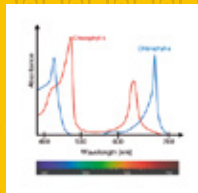

CARACTERISTICAS

- Ultima tecnología LED para la iluminación indoor.
- No hay pérdida de potencia de luz (Espectros 100% hortícola).
- Los espectros necesarios para las plantas cuidadosamente seleccionados. Los LED proporcionan las longitudes de onda ideales para sus plantas.
- Sin ventiladores integrados, sin contaminación acústica.
- Mantiene la potencia con el tiempo.
- Ideal hidroponia, jardines verticales, cultivos indoor-outdoor.
- No requiere cambios a lo largo de las etapas de crecimiento y floración.
- Muy resistentes a los golpes y las variaciones de temperatura.
- Faciles de manipular y no contienen sustancias nocivas.