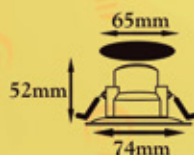

LUMINARIA DE EMBUTIR DRIVER INTEGRADO

LED

24100 SL88 3W 2700K°
24101 SL88 3W 4100K°

24102 SL17A 8W 2700K°

24103 SL17B 8W 2700K°

VIDA UTIL
25000HS

LUMINARIA DE EMBUTIR DRIVER INTEGRADO

LED