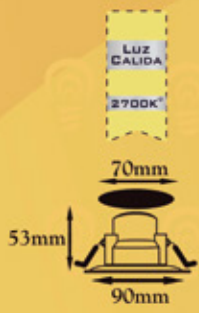

LUMINARIA DE EMBUTIR DRIVER INTEGRADO

LED

24100 SL88 3W 2700K°
24101 SL88 3W 4100K°

24102 SL17A 8W 2700K°

24103 SL17B 8W 2700K°

VIDA UTIL
25000HS

LUMINARIA DE EMBUTIR DRIVER INTEGRADO

LED