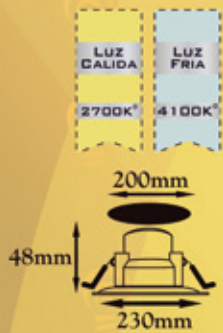

LED

24200 DL6C 15w 2700K°
24201 DL6C 15w 4100K°

24202 DL8C 20w 2700K°
24203 DL8C 20w 4100K°

24204 DL8C 30w 2700K°
24205 DL8C 30w 4100K°

LAS IMAGENES SON A MODO ILUSTRATIVO. LA INFORMACION Y EL CONTENIDO PODRA SER MODIFICADO SIN AVISO PREVIO.