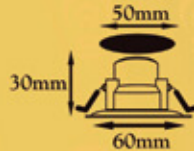

LUMINARIA DE EMBUTIR DRIVER INTEGRADO

LED

24100 SL88 3W 2700K°
24101 SL88 3W 4100K°

24102 SL17A 8W 2700K°

24103 SL17B 8W 2700K°

VIDA UTIL
25000HS

LUMINARIA DE EMBUTIR DRIVER INTEGRADO

LED