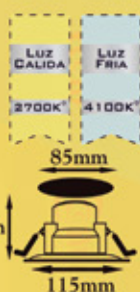

24308	SL17F	8W	2700K°	38° DIM PLATEADO
24310	SL17F	8W	2700K°	60° DIM PLATEADO
24309	SL17F	8W	4100K°	38° DIM PLATEADO
24311	SL17F	8W	4100K°	60° DIM PLATEADO