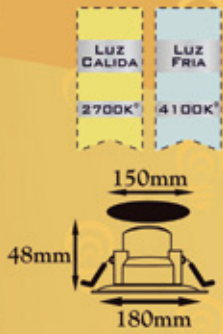

LUMINARIA DE EMBUTIR DRIVER INTEGRADO FACTOR DE POTENCIA CORREGIDO

LED