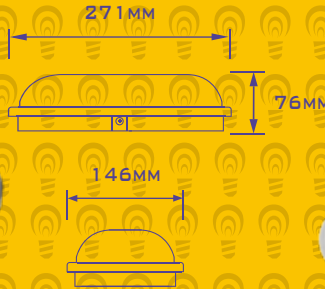

LUMINARIA EXTERIOR

LED

ACCESORIOS

MPL7

MPL8

MPL17

25000HS

DISPONIBLES EN LUZ CALIDA Y LUZ FRIA.